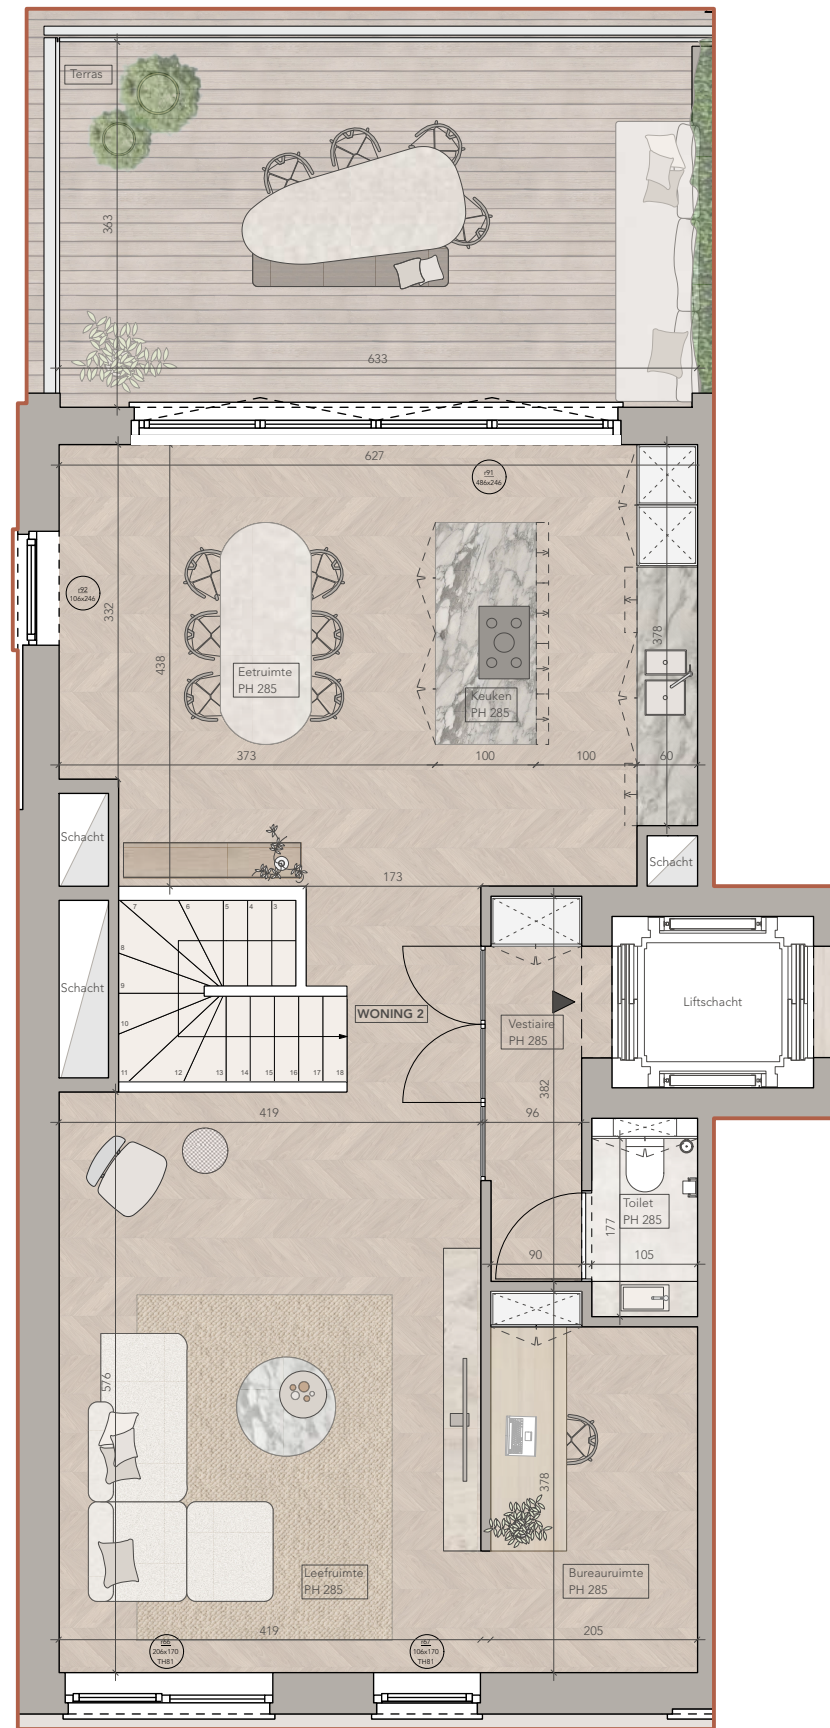

Grondplan LOFTWONING 2

Niveau: +1
Schaal 1/75

Grondplan LOFTWONING 2

Niveau: +2
Schaal 1/75

PLAN LOFTWONING 2

Oppervlakte:	193 m ²
Terras:	24,28 m ²
Niveau:	+1/+2
Slaapkamers:	1